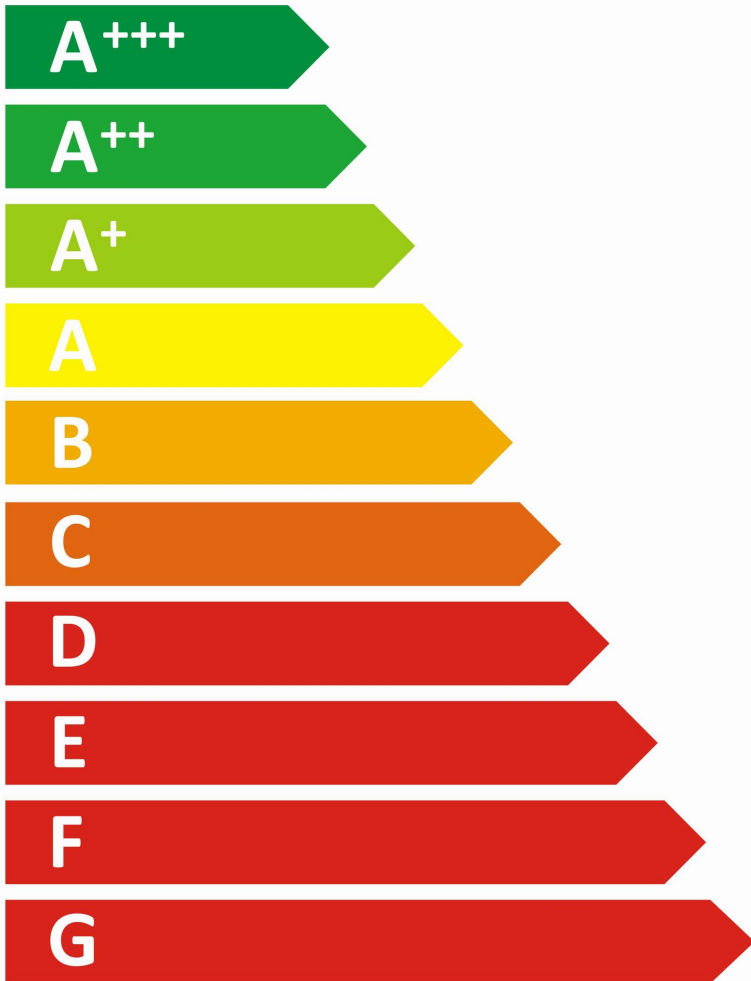

110 mm

**ENERG**

енергия · ενεργεια

**avintage** ●●●

**AVU54SXDZA**

ENERGIA · ЕНЕРГИЯ · ΕΝΕΡΓΕΙΑ  
ENERGIJA · ENERGY · ENERGIE · ENERGI

**145**  
kWh/annum

**x50**

**45 dB**

2010/1060

220 mm